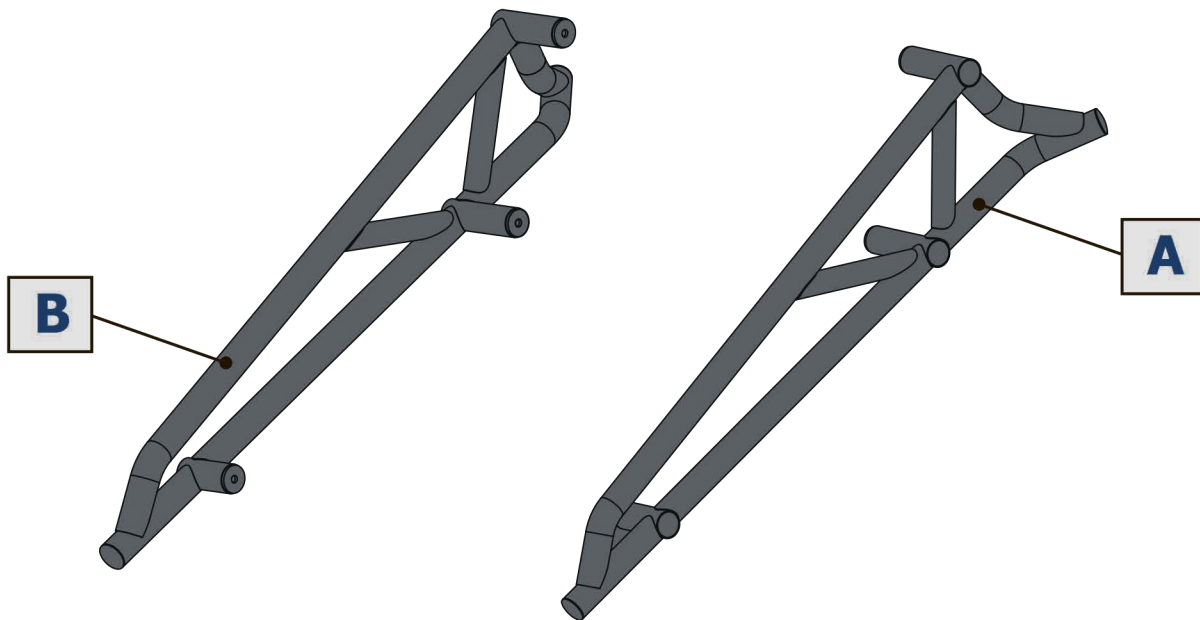

EN INSTALLATION MANUAL

DE MONTAGEEINLEITUNG

RU ИНСТРУКЦИЯ ПО УСТАНОВКЕ ЗАЩИТЫ ПОРОГОВ

For: Polaris RZR 1000 (2013-)

2444.7432.1;
444.7432.1

EN Regular fasteners
DE Originale montageteile
RU Штатный крепеж

EN Regular fasteners
DE Originale montageteile
RU Штатный крепеж

EN Screw a several turns
DE Für wenigen Umdrehungen befestigen
RU Вкрутить на несколько оборотов

EN Loosen bolts
DE Bolzen lockern
RU Выкрутить на несколько оборотов

EN Movement Arrow
DE Bewegungsrichtung
RU Движение

EN Location/Position Arrow
DE Anordnung/Positionsrichtung
RU Расположение

EN Screw Arrow
DE Drehungsrichtung
RU Поворот

1

M8

x6

2

Ø8

x6

3

M8x25

x6

A=B