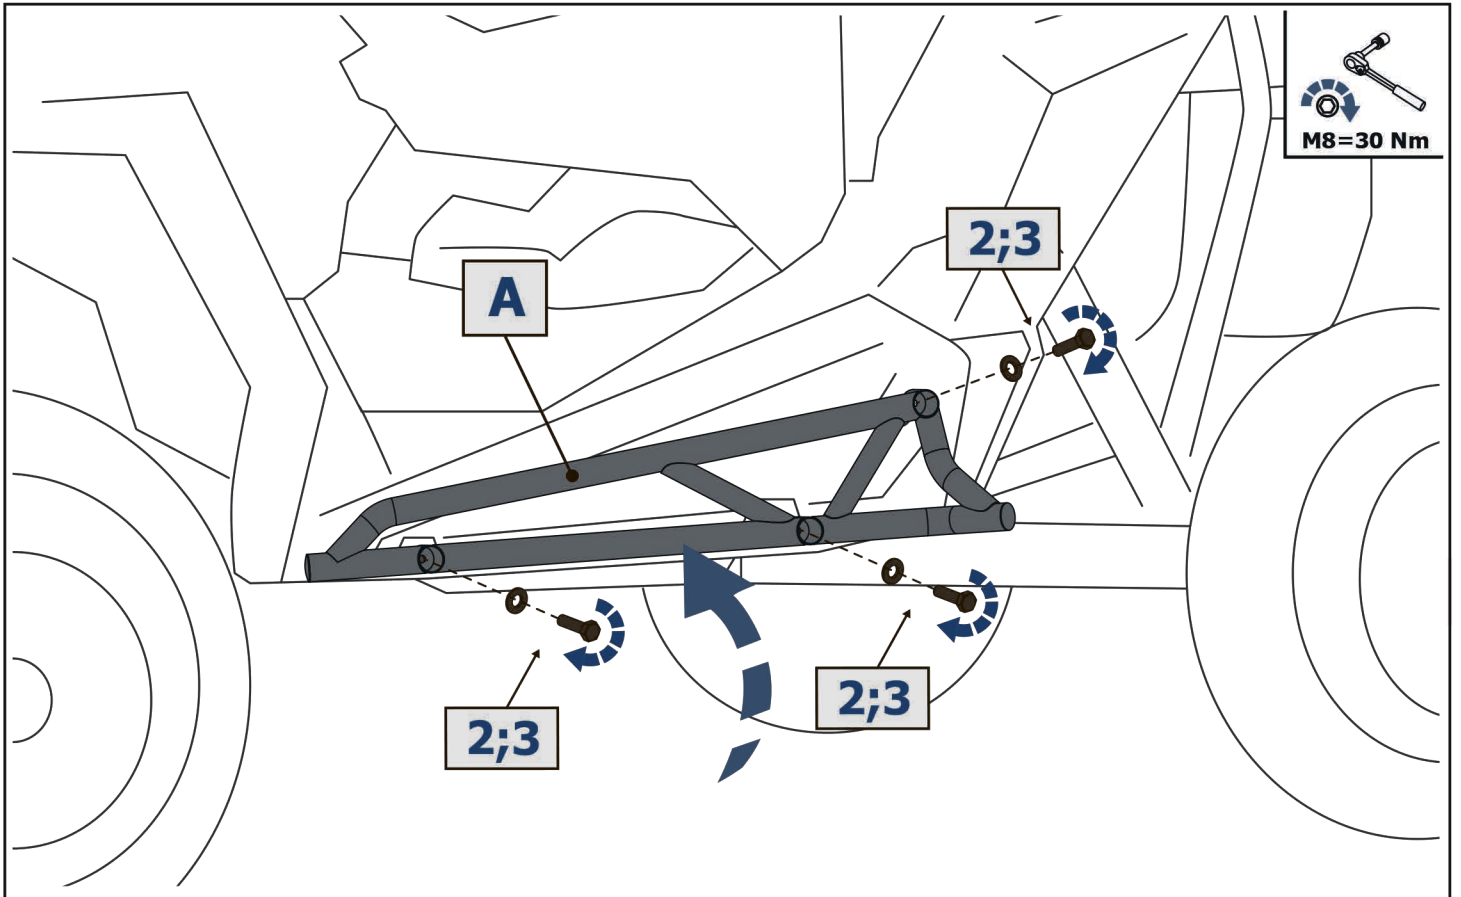

EN Location/Position Arrow
DE Anordnung/Positionsrichtung
RU Расположение

EN Screw Arrow
DE Drehungsrichtung
RU Поворот

1

M8

x6

2

Ø8

x6

3

M8x25

x6

A=B