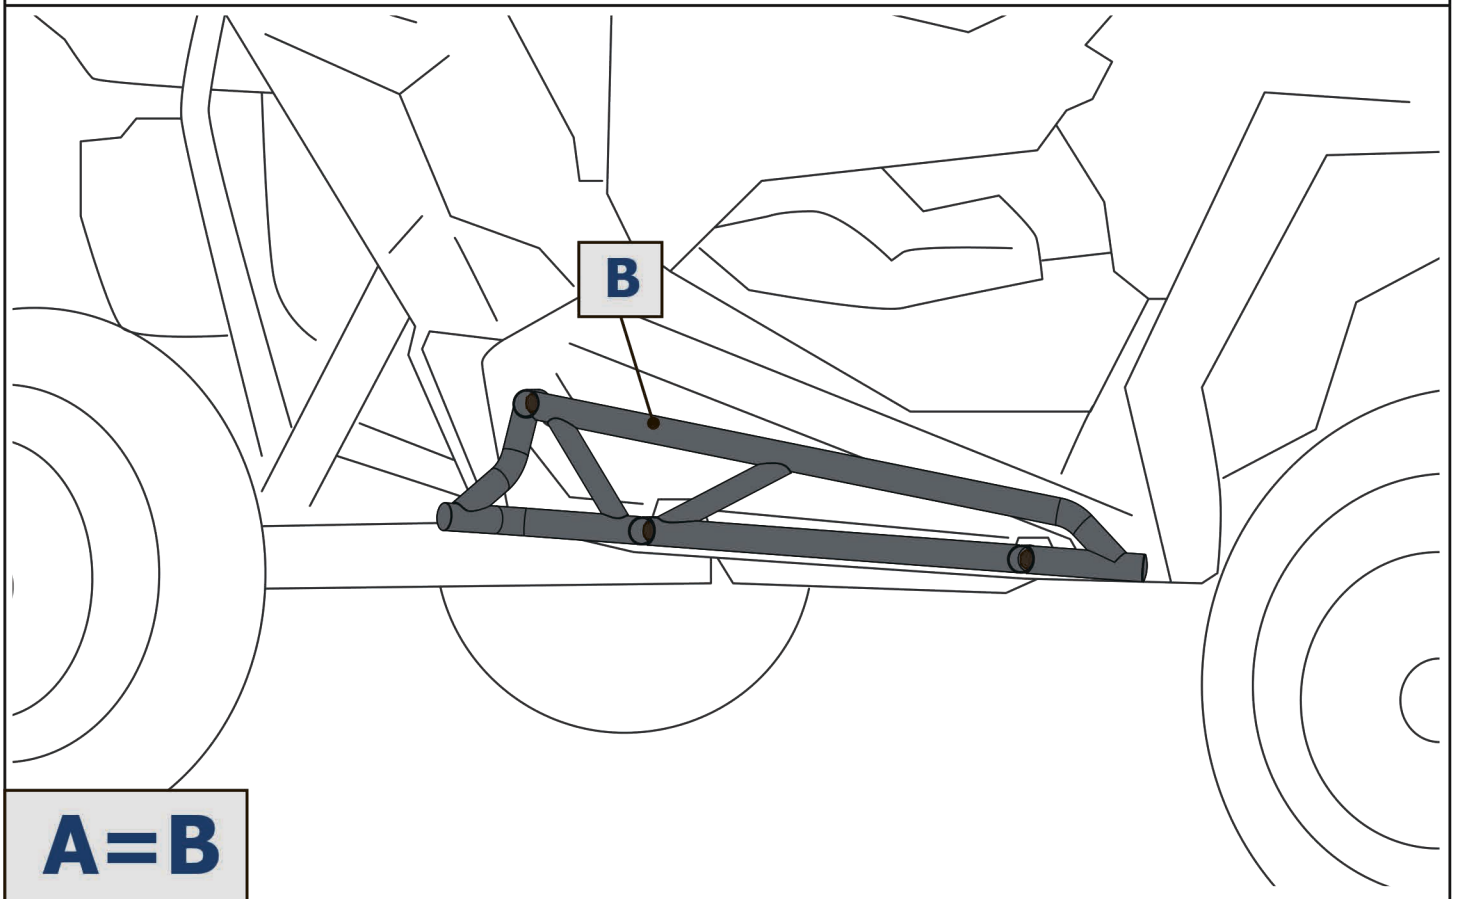

EN Location/Position Arrow
DE Anordnung/Positionsrichtung
RU Расположение

EN Screw Arrow
DE Drehungsrichtung
RU Поворот

1

M8

x6

2

Ø8

x6

3

M8x25

x6

A=B