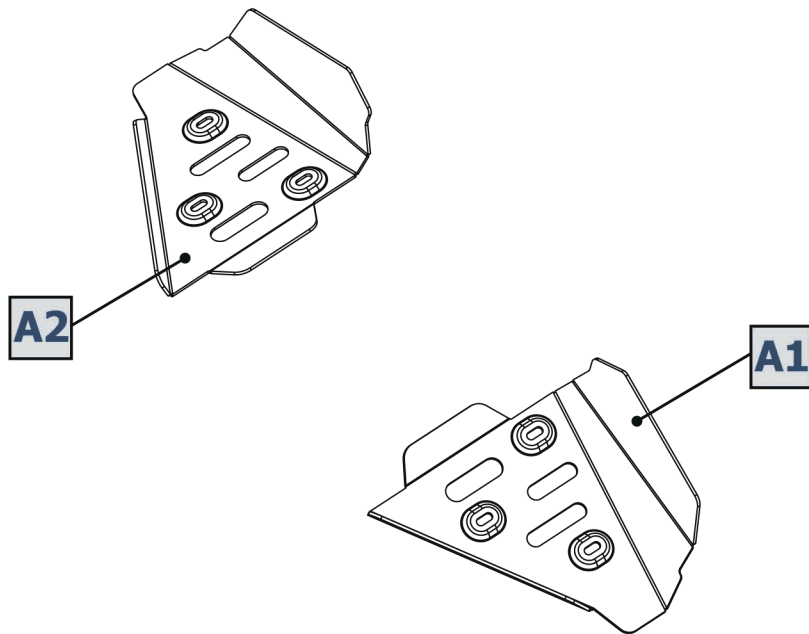

EN Ratchet
DE Ratsche
RU Трещётка

S - 10;
S - 13

1 x6	2 M8x25 x6	3 Ø8 x6